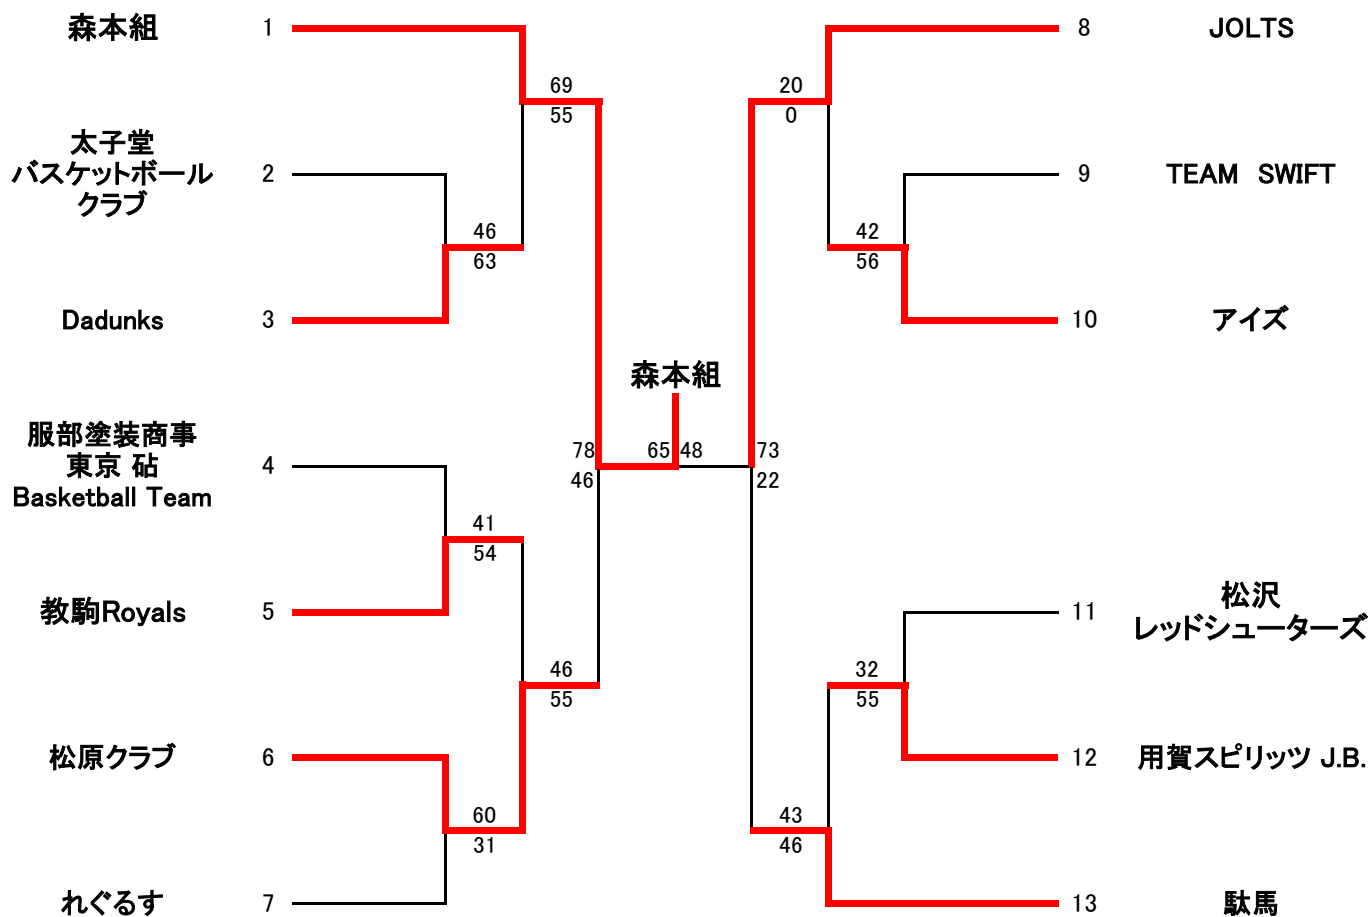

一般男子

一般女子

シニア男子

スーパーシニア(55歳以上)の部

NO.	月日	会場	試合		
1	9月9日 (土)	大蔵 S6	エムズ 31	VS -	アイランダーズ 35
2	9月9日 (土)	大蔵 S7	松原クラブ55 46	VS -	駄馬 44
3	9月17日 (日)	大蔵 S5	Tigre Azzurro 34	VS -	HSR 58
4	9月17日 (日)	大蔵 S6	教駒クラブS 35	VS -	太子堂BBC 37
5	9月24日 (日)	大蔵 S5	森本組 27	VS -	服部塗装商事東京 砧 Basketball Team 24
6	9月24日 (日)	大蔵 S6	TEAM SWIFT 54	VS -	SIXERS 54
7	10月7日 (土)	大蔵 S1	服部塗装商事東京 砧 Basketball Team 40	VS -	Tigre Azzurro 56
8	10月7日 (土)	大蔵 S2	松原クラブ55 45	VS -	森本組 36
9	10月7日 (土)	大蔵 S3	太子堂BBC 41	VS -	SIXERS 38
10	10月7日 (土)	大蔵 S4	HSR 55	VS -	教駒クラブS 44
11	10月7日 (土)	大蔵 S5	駄馬 45	VS -	アイランダーズ 47
12	10月7日 (土)	大蔵 S6	TEAM SWIFT 42	VS -	エムズ 26