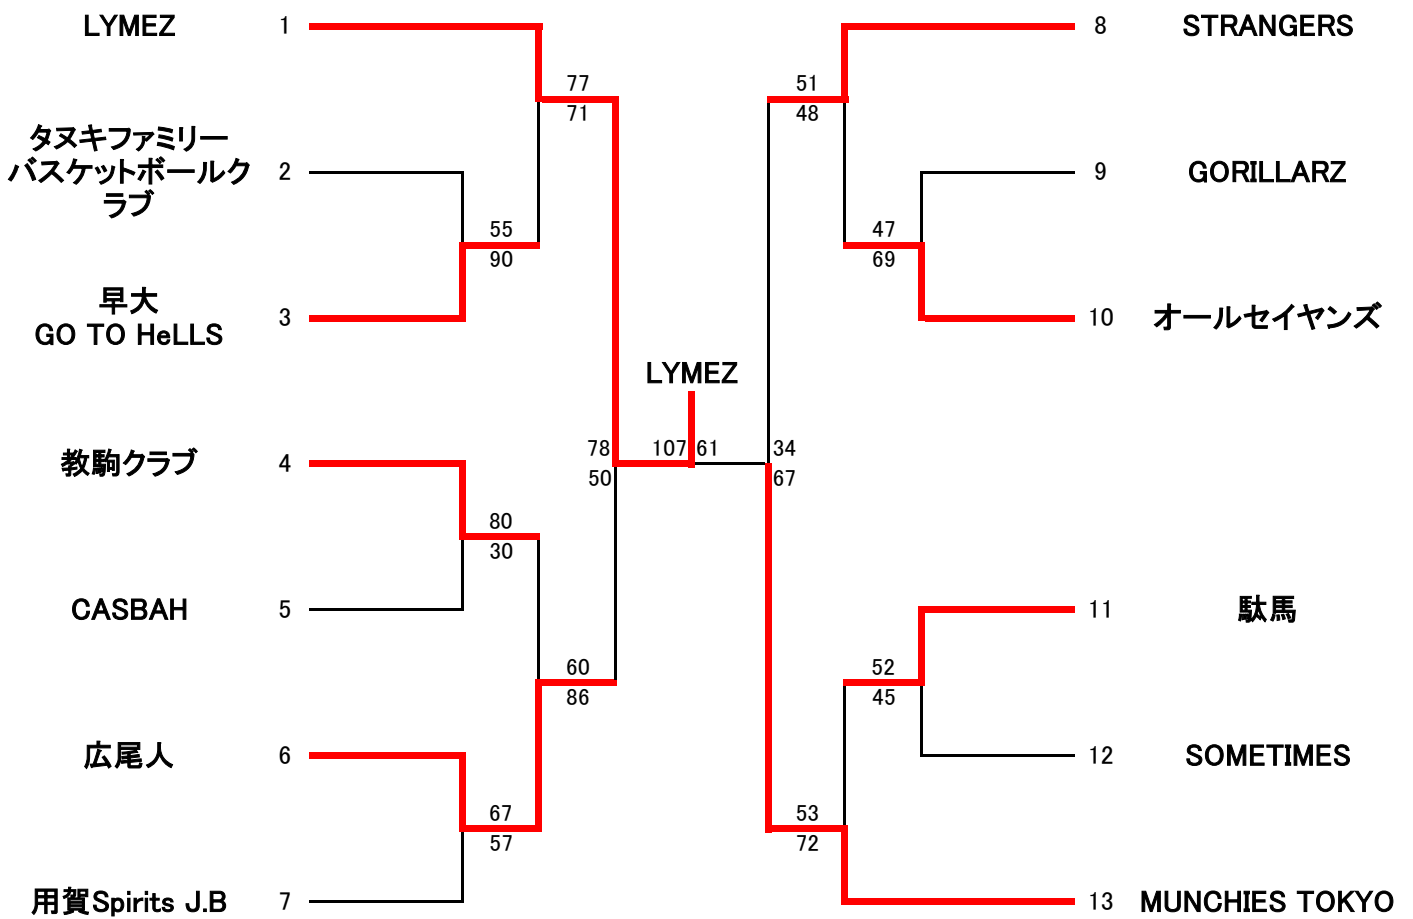

一般男子

一般女子

シニア男子

スーパーシニア(55歳以上)の部

NO.	月日	会場	試合		
1	9月9日 (土)	大蔵 S6	エムズ 31	VS -	アイランダーズ 35
2	9月9日 (土)	大蔵 S7	松原クラブ55 46	VS -	駄馬 44
3	9月17日 (日)	大蔵 S5	Tigre Azzurro 34	VS -	HSR 58
4	9月17日 (日)	大蔵 S6	教駒クラブS 35	VS -	太子堂BBC 37
5	9月24日 (日)	大蔵 S5	森本組 27	VS -	服部塗装商事東京 砧 Basketball Team 24
6	9月24日 (日)	大蔵 S6	TEAM SWIFT 54	VS -	SIXERS 54
7	10月7日 (土)	大蔵 S1	服部塗装商事東京 砧 Basketball Team 40	VS -	Tigre Azzurro 56
8	10月7日 (土)	大蔵 S2	松原クラブ55 45	VS -	森本組 36
9	10月7日 (土)	大蔵 S3	太子堂BBC 41	VS -	SIXERS 38
10	10月7日 (土)	大蔵 S4	HSR 55	VS -	教駒クラブS 44
11	10月7日 (土)	大蔵 S5	駄馬 45	VS -	アイランダーズ 47
12	10月7日 (土)	大蔵 S6	TEAM SWIFT 42	VS -	エムズ 26